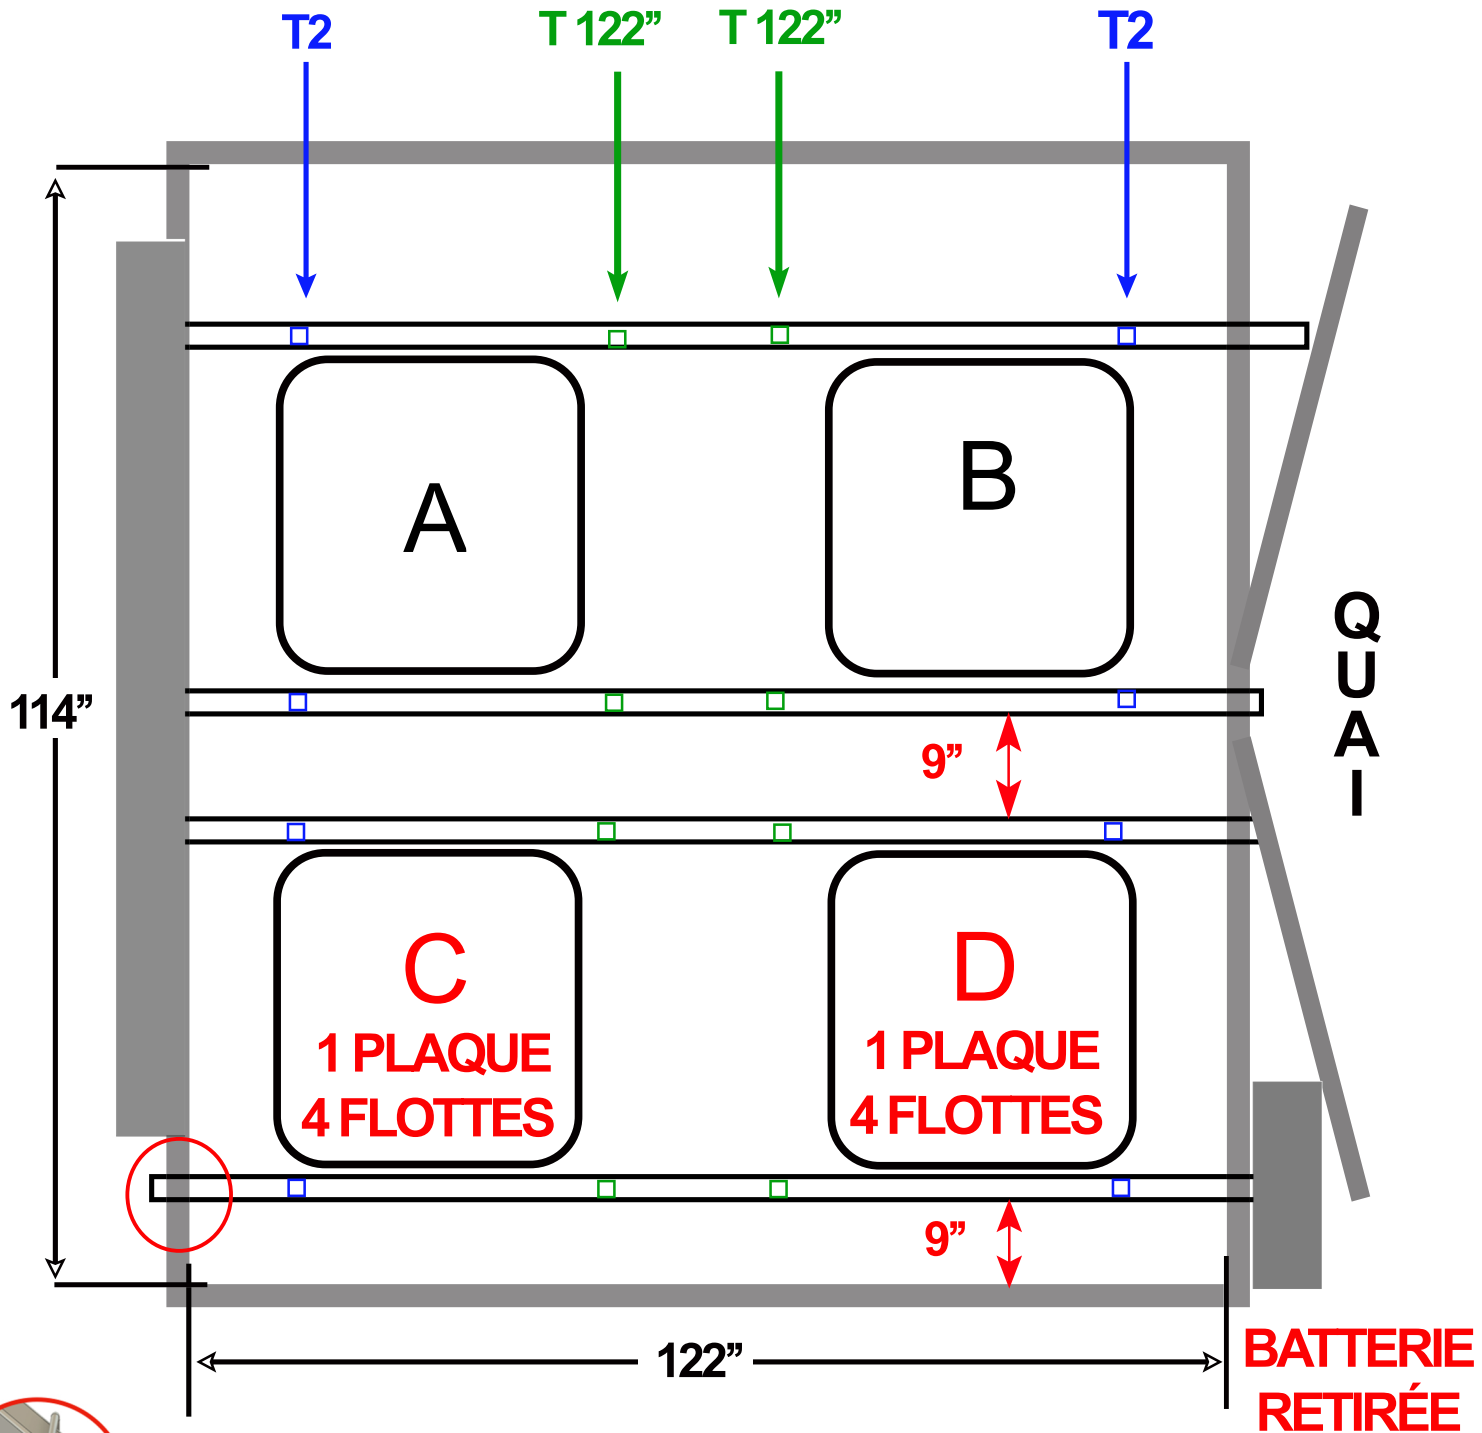

FICHE TECHNIQUE  
QUAIS BERTRAND 5500HC / 6500HC MOTEUR CÔTÉ RIVE

—RIVE—

**AVERTISSEMENT**

Si les caractéristiques de votre modèle ne correspondent pas au croquis, prière de nous contacter via notre site à l'adresse: