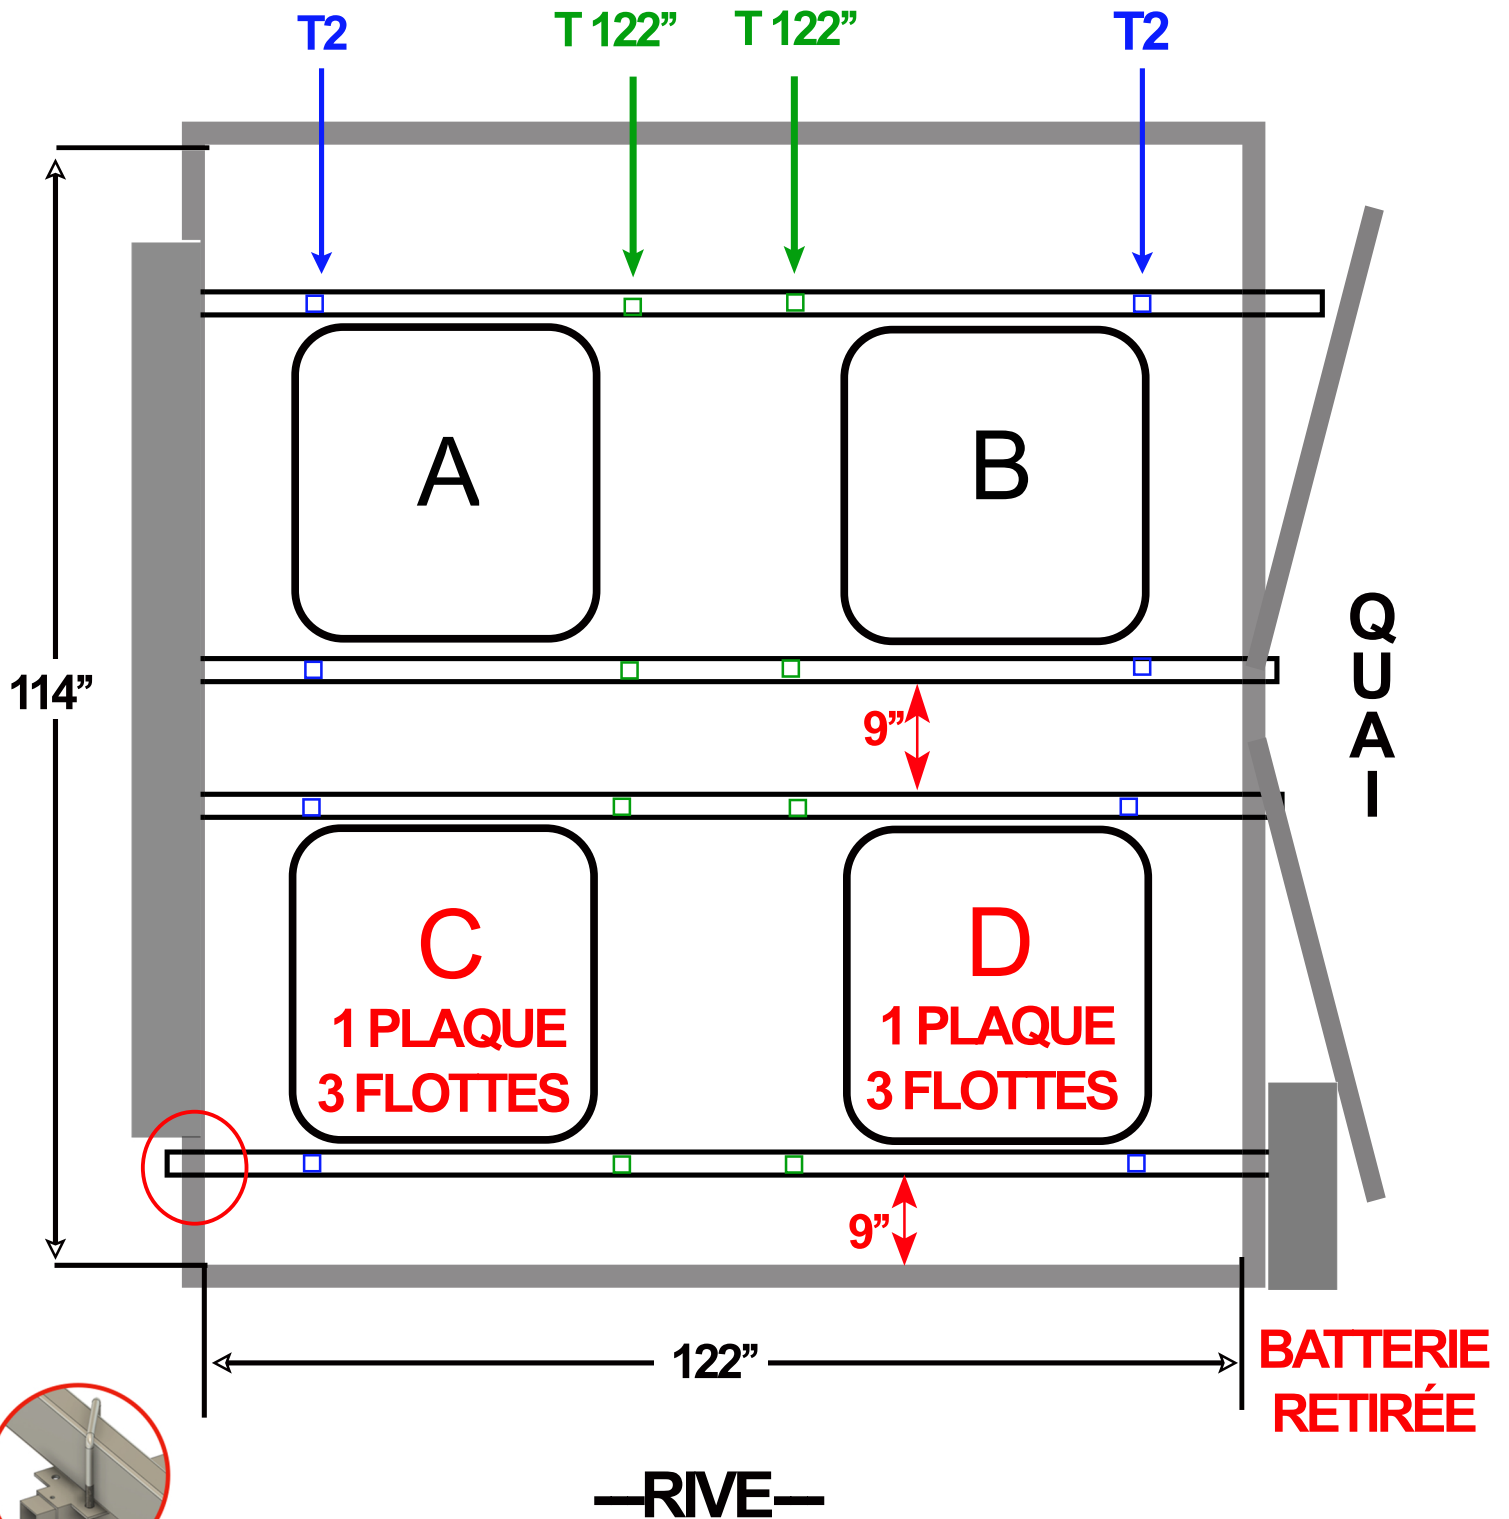

FICHE TECHNIQUE
QUAIS BERTRAND 4500HC MOTEUR CÔTÉ RIVE

Supports
dessous

AVERTISSEMENT

Si les caractéristiques de votre modèle ne correspondent pas au croquis, prière de nous contacter via notre site à l'adresse: